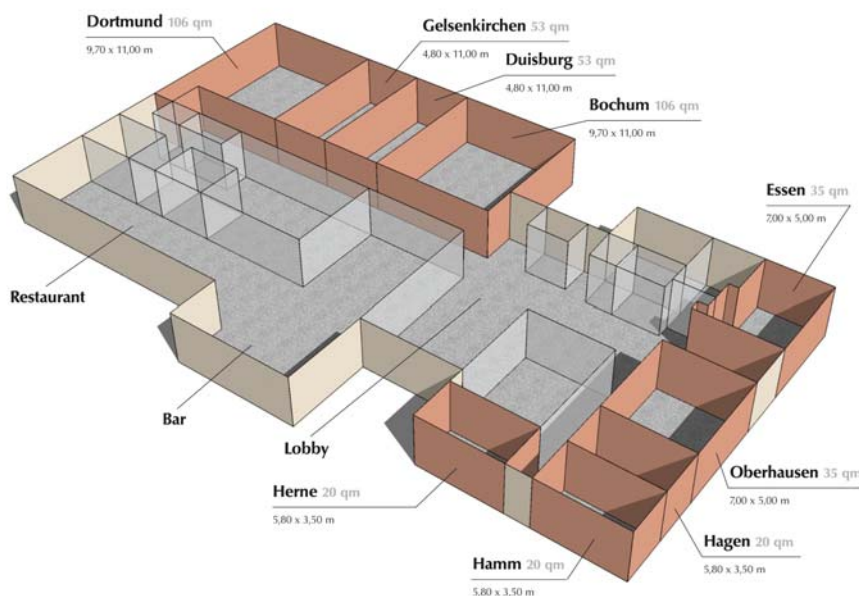

RAMADA Hotel Bochum****
Stadionring 22
44791 Bochum
Telefon: +49 (0)234 / 92566-0
Telefax: +49 (0)234 / 92566-550
eMail: bochum@ramada.de

www.ramada.de

Tagespauschale

- Kaffeepause vormittags mit Kaffee / Tee und Beilagen
- Mittagessen in Form eines Lunchbuffets oder 3-Gang- Auswahlmenüs
- Kaffeepause nachmittags mit Kaffee / Tee und Beilagen
- 2 Softgetränke im Tagungsraum
- Tagungsraum inkl. Standardtechnik

Vollpensionspauschale

- Kaffeepause vormittags mit Kaffee / Tee und Beilagen
- Mittagessen in Form eines Lunchbuffets oder 3-Gang- Auswahlmenüs
- Kaffeepause nachmittags mit Kaffee / Tee und Beilagen
- 2 Softgetränke im Tagungsraum
- Tagungsraum inkl. Standardtechnik
- Abendessen in Form eines Dinnerbuffets oder 3-Gang Auswahlmenüs
- Übernachtung in einem unserer modern eingerichteten Zimmer
- großes Frühstücksbuffet "RAMADA Mornings"

Gerne erstellen wir Ihnen ein individuell auf Ihre Anforderungen zugeschnittenes Angebot.

Raumdaten & Kombinationen

Raum/Kombi	Maße	Höhe	Fläche	Block	U-Form	Parlament	Stuhlleihen	Bankett
1 Bochum	9,70 x 11,00 m	3,00 m	106,00 qm	35	30	50	70	40
2 Duisburg	4,80 x 11,00 m	3,00 m	53,00 qm	22	20	30	32	0
3 Gelsenkirchen	4,80 x 11,00 m	3,00 m	53,00 qm	22	20	30	32	0
4 Dortmund	9,70 x 11,00 m	3,00 m	106,00 qm	35	30	50	70	40
5 Essen	7,00 x 5,00 m	2,50 m	35,00 qm	16	12	20	25	0
6 Oberhausen	7,00 x 5,00 m	2,50 m	35,00 qm	16	12	20	25	0
7 Hagen	5,80 x 3,50 m	2,50 m	20,00 qm	6	0	8	12	0
8 Hamm	5,80 x 3,50 m	2,50 m	20,00 qm	6	0	8	12	0
9 Herne	5,80 x 3,50 m	2,50 m	20,00 qm	6	0	8	12	0
1+2	14,50 x 11,00 m	3,00 m	159,00 qm	60	60	90	120	50
3+4	14,50 x 11,00 m	3,00 m	159,00 qm	60	60	90	120	50
1+2+3	19,30 x 11,00 m	3,00 m	212,00 qm	0	0	120	160	80
1+2+3+4	29,00 x 11,00 m	3,00 m	318,00 qm	0	0	180	250	150