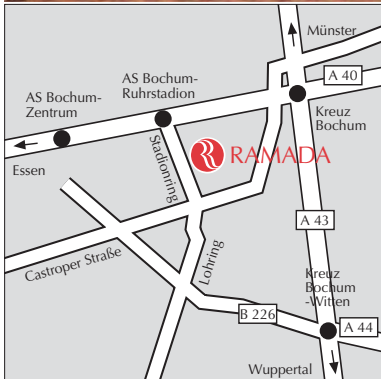

Tagespauschale

- Kaffeepause vormittags mit Kaffee / Tee und Beilagen
- Mittagessen in Form eines Lunchbuffets oder 3-Gang- Auswahlmenüs
- Kaffeepause nachmittags mit Kaffee / Tee und Beilagen
- 2 Softgetränke im Tagungsraum
- Tagungsraum inkl. Standardtechnik

Vollpensionspauschale

- Kaffeepause vormittags mit Kaffee / Tee und Beilagen
- Mittagessen in Form eines Lunchbuffets oder 3-Gang- Auswahlmenüs
- Kaffeepause nachmittags mit Kaffee / Tee und Beilagen
- 2 Softgetränke im Tagungsraum
- Tagungsraum inkl. Standardtechnik
- Abendessen in Form eines Dinnerbuffets oder 3-Gang Auswahlmenüs
- Übernachtung in einem unserer modern eingerichteten Zimmer
- großes Frühstücksbuffet "RAMADA Mornings"

Gerne erstellen wir Ihnen ein individuell auf Ihre Anforderungen zugeschnittenes Angebot.

Raumdaten & Kombinationen

Raum/Kombi	Maße	Höhe	Fläche	Block	U-Form	Parlament	Stuhlleihen	Bankett
1 Bochum	9,70 x 11,00 m	3,00 m	106,00 qm	35	30	50	70	40
2 Duisburg	4,80 x 11,00 m	3,00 m	53,00 qm	22	20	30	32	0
3 Gelsenkirchen	4,80 x 11,00 m	3,00 m	53,00 qm	22	20	30	32	0
4 Dortmund	9,70 x 11,00 m	3,00 m	106,00 qm	35	30	50	70	40
5 Essen	7,00 x 5,00 m	2,50 m	35,00 qm	16	12	20	25	0
6 Oberhausen	7,00 x 5,00 m	2,50 m	35,00 qm	16	12	20	25	0
7 Hagen	5,80 x 3,50 m	2,50 m	20,00 qm	6	0	8	12	0
8 Hamm	5,80 x 3,50 m	2,50 m	20,00 qm	6	0	8	12	0
9 Herne	5,80 x 3,50 m	2,50 m	20,00 qm	6	0	8	12	0
1+2	14,50 x 11,00 m	3,00 m	159,00 qm	60	60	90	120	50
3+4	14,50 x 11,00 m	3,00 m	159,00 qm	60	60	90	120	50
1+2+3	19,30 x 11,00 m	3,00 m	212,00 qm	0	0	120	160	80
1+2+3+4	29,00 x 11,00 m	3,00 m	318,00 qm	0	0	180	250	150

Alle Räume befinden sich im Erdgeschoss.

RAMADA Hotel Bochum****

Stadionring 22

44791 Bochum

Telefon: +49 (0)234 / 92566-0

Telefax: +49 (0)234 / 92566-550

eMail: bochum@ramada.de