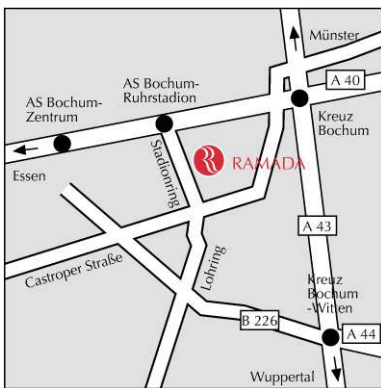

„Wie Sie uns finden ...“

Herzlich Willkommen im RAMADA Hotel Bochum!

Aus Richtung Frankfurt / BAB 45

Am Kreuz Dortmund West fahren Sie auf die B1/ BAB40 in Richtung Bochum. Verlassen Sie die BAB40 an der Ausfahrt „Ruhrstadion“. Halten Sie sich geradeaus in Richtung Stadtmitte, unser Hotel befindet sich ca. 500 Meter auf der linken Seite.

Aus Richtung Wuppertal oder Münster/BAB43

Am Kreuz Bochum fahren Sie auf die BAB40 in Richtung Essen/Bochum. Verlassen Sie die BAB40 an der Ausfahrt „Ruhrstadion“. Halten Sie sich geradeaus in Richtung Stadtmitte, unser Hotel befindet sich ca. 500 Meter auf der linken Seite.

Aus Richtung Duisburg /BAB 42

Am Kreuz Herne fahren Sie die BAB43 in Richtung Wuppertal. Am Kreuz Bochum fahren Sie auf die BAB40 in Richtung Essen/Bochum. Verlassen Sie die BAB40 an der Ausfahrt „Ruhrstadion“. Halten Sie sich geradeaus in Richtung Stadtmitte, unser Hotel befindet sich ca. 500 Meter auf der linken Seite.

Aus Richtung Essen /Dortmund BAB40

Verlassen Sie die BAB40 an der Ausfahrt „Ruhrstadion“. Halten Sie sich geradeaus in Richtung Stadtmitte, unser Hotel befindet sich ca. 500 Meter auf der linken Seite.

Anreise mit den öffentlichen Verkehrsmitteln

Vom Hauptbahnhof Bochum auf fahren Sie mit der Straßenbahn Linie 308 (Richtung Bochum Schürbankstraße) bis zum Ruhrstadion. Von dort aus sind es ca. 500 m entgegengesetzt der Fahrtrichtung bis zum RAMADA Hotel Bochum. Biegen Sie einfach hinter dem Ruhrstadion rechts ab.